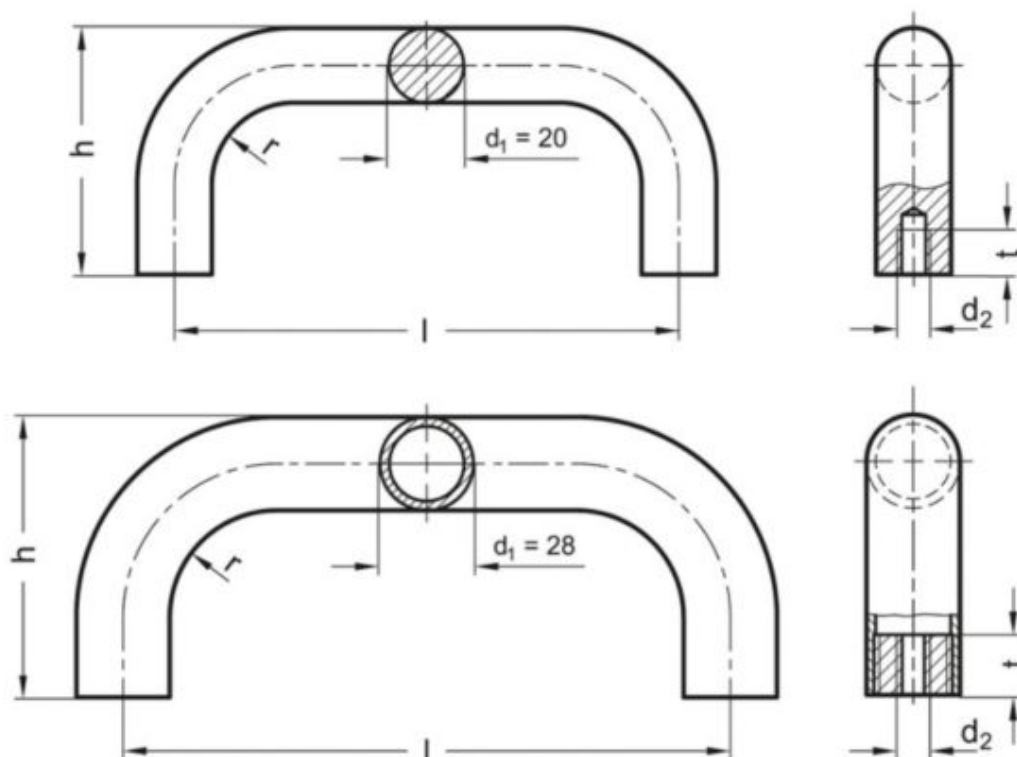

Varenummer: 20165368

Beskrivelse: E+G Bøjlegreb GN 426-AL-28-300-BL

Mål

d_1	= 28
d_2	= M10
h	= 78
l	= 300
r	= 32
t_{\min}	= 15